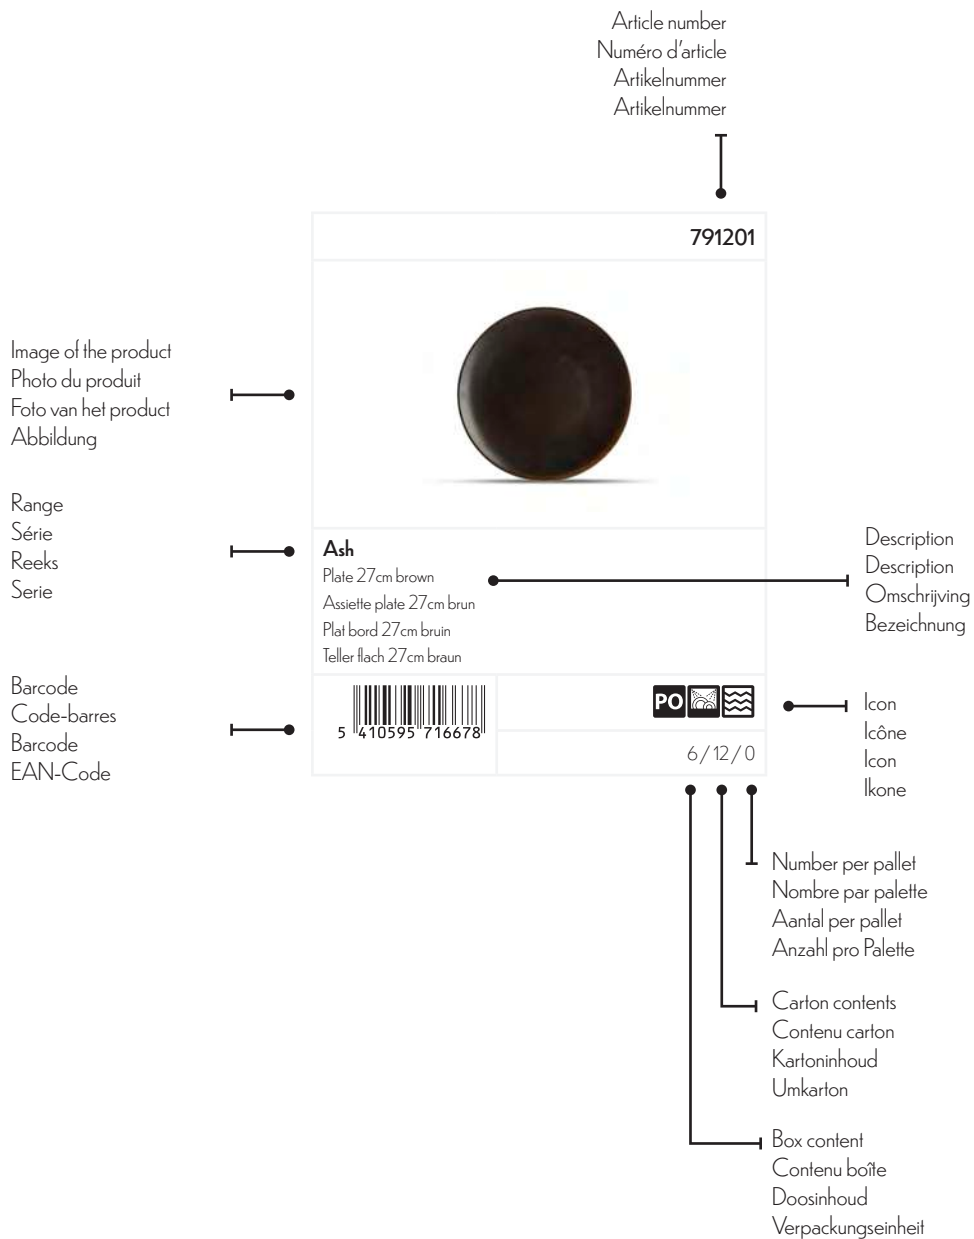

bonbistro

Aeria	124	Hotel	122
Amberes	119	Layer	132
Amberes Antique	121	Lova	27
Appetite	90	Match	83
Ardo	104	Minimal	63
Ash	41	Nosta	65
Basic White	88	O-Tea	109
Black Bar	128	Onda	74
Brace	129	Paladin	127
Buffet	100	Pila	17
Cado	62	Prior	113
Care	86	Punto	113
Carné	126	Roast	106
Carve	126	Sam	107
Chef	105	Scandia	75
Cirro	47	Silht	87
Cobble	116	Smoke	135
Collect	30	Solid	89
Comet	90	Spiral	97
Crew	116	Spirit	117
Diana	109	Square Hotel	87
Distinto	86	Squito	68
Dobble	111	Taste	97
Enzo	87	Team	76
Eon	77	Teglia	105
Eterno	124	Torso	117
Fino	113	Truss	106
Flavor	93	Vague	14
Forno	22	Victor	117
Galaxi	97	Wander	8
Galore	103	Wave	127
Gold Bar	129	Whirl	11
Gusto	82	Wire-ware	106
Hazy	60		

Wood Food

Dura	145	Palla	144
Essential	148	Pavo	149
Fuente	149	Santo	140
Grand	140	Tribe	145
Grip	145